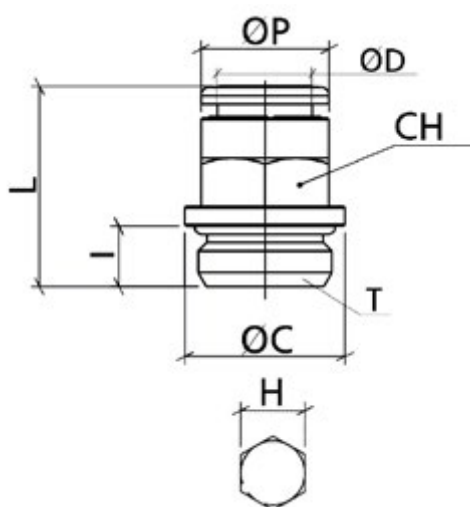

Varenummer: 589OTRC04G01

Beskrivelse: Metal Push-in fitting, lige,  $\varnothing 4/ 1/8''$ , m. o-ring  
Type: OTRC04G01, forniklet messing

## Mål

A = 5.5

ØP = 10

CH = 10

H = 3

L = 18

T = G1/8"

Vægt = 8

ØC = 14

ØD = 4